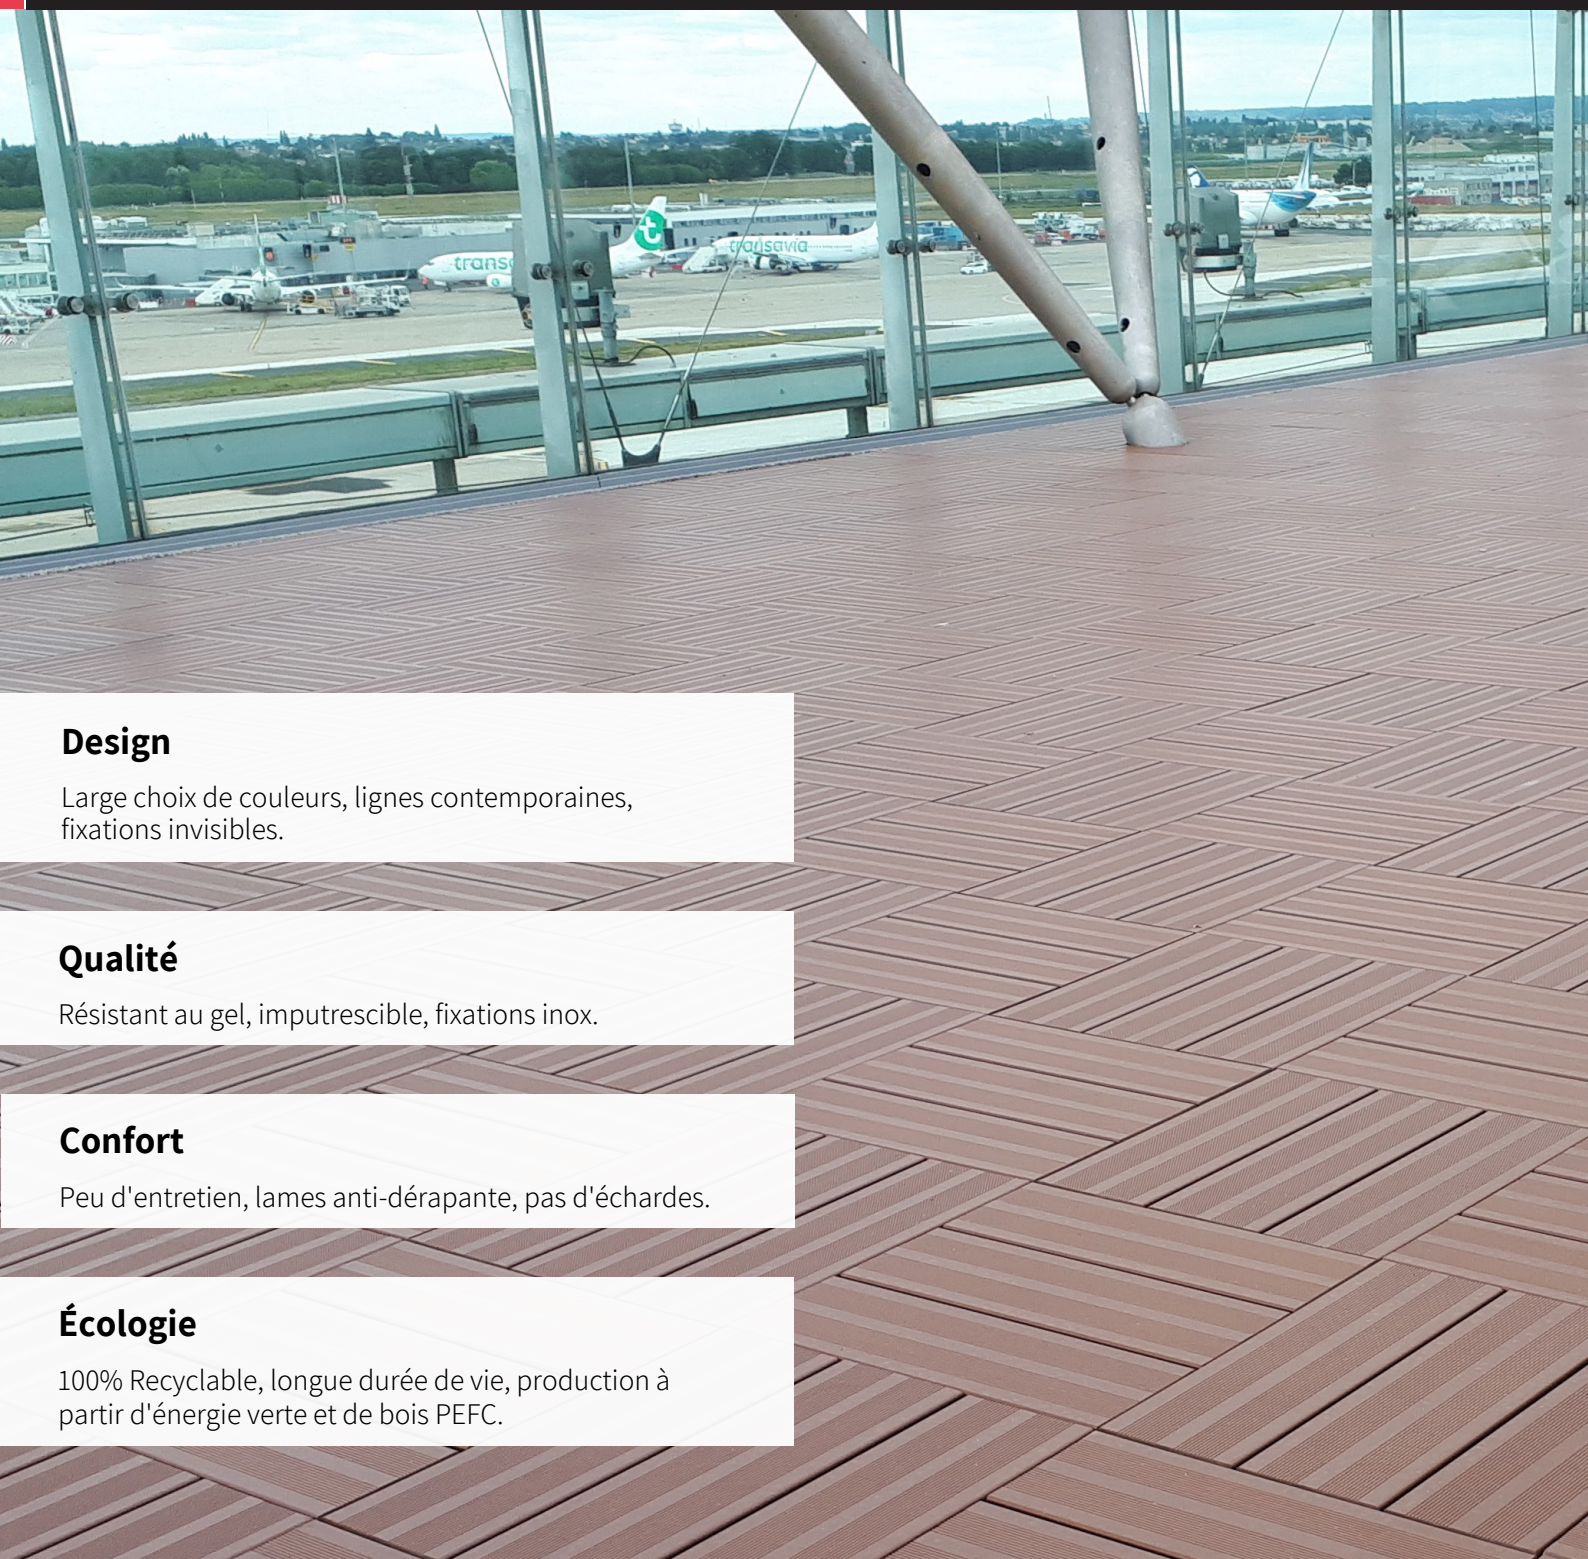

GARANTIE
20 ANS*SÈCHE
EN 1HSANS
ÉCHARDESRÉSISTANT
AU GELNETTOYAGE
ANNUEL

IMPUTRESCIBLE

Design

Large choix de couleurs, lignes contemporaines, fixations invisibles.

Qualité

Résistant au gel, imputrescible, fixations inox.

Confort

Peu d'entretien, lames anti-dérapante, pas d'échardes.

Écologie

100% Recyclable, longue durée de vie, production à partir d'énergie verte et de bois PEFC.

*Cette garantie couvre les lames ayant subi des dommages structuraux dus à des attaques de termites, de champignons lignivores ou de pourritures molles.

Composition : 3 lames de section 22 x 165 mm composées de 2/3 de bois résineux et 1/3 de polymère vissées sur un cadre acier galvanisé de hauteur 30 mm.

Adhérence : Matériau adhérent, même mouillé.

Dureté : Equivalente aux bois massifs les plus durs.